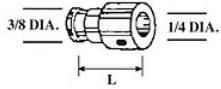

Capacitor Discharge (CD) Collet Adapters

Results 1 - 9 of 9

<u>Item #</u>	<u>Item Name</u>	<u>Length L</u>	<u>I.D.</u>
<a href="#">101-0201-01</a>	7/8" B-CI Adapters	7/8 in	1/4 in
<a href="#">101-0201-04</a>	7/8" Drilled Thru B-CI Adapters	7/8 in	1/4 in
<a href="#">101-0201-02</a>	1-9/16" B-CI Adapters	1-9/16 in	1/4 in
<a href="#">101-0201-05</a>	B-N Adapter	N/A	1/4 in
<a href="#">101-0203-02</a>	A-B Adapter	N/A	3/8 in
<a href="#">101-0203-01</a>	A-CI Adapter	N/A	3/8 in
<a href="#">101-0204-01</a>	N-CI Adapter	1-3/8 in	1/4 in
<a href="#">101-0204-02</a>	N-B Adapter	1-3/8 in	3/8 in
<a href="#">101-0204-04</a>	N-A Adapter	1-3/8 in	1/2 in